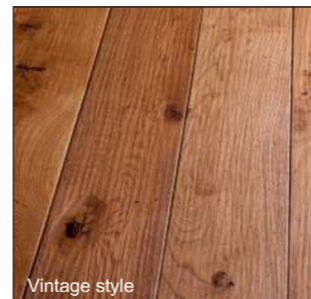

Embosovaný povrch

Ručně drásaný

Uměle postaršený povrch

Vintage style

Weiss Dub Classic, ručně drásaný, čokoládově hnědý tvrdý voskový olej Saicos

Weiss Dub Rustik, hoblování povrchu Vintage, transparentní tvrdý voskový olej Saicos