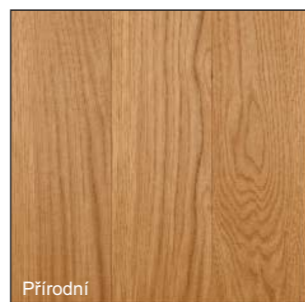

Vyberte si z nabídky továrních nátěrů

Masivní podlahy Weiss jsou vyráběny jak bez povrchové úpravy určené pro dodatečné olejování či lakování nebo s tovární povrchovou úpravou v široké nabídce barevných odstínů. Během výroby podlah je kladen důraz na vysokou kvalitu a ekologii. I z tohoto důvodu jsou pro tovární povrchovou úpravu podlah Weiss používány vysoce kvalitní přírodní tvrdé voskové oleje od německého výrobce Saicos.

Společnost Saicos patří k předním světovým výrobcům nátěrů na dřevo na bázi přírodních olejů a vosků. Nátěry jsou trvale spojeny se dřevem, neloupou se a nepraskají. Jsou prodyšné, regulují vlhkost díky nasáknutí olejů hluboko pod povrch dřeva, je zaručena extrémní odolnost a dlouhá životnost.

Pokud jste si nevybrali z továrních nátěrů podlah Weiss, nabízíme mořidla, tvrdé voskové oleje a laky značky Saicos pro ruční aplikaci v dalších více než 30 odstínech.