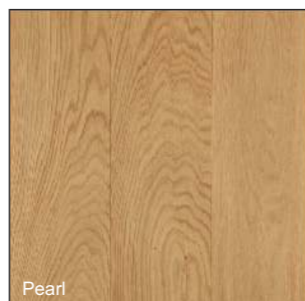

Pokud jste si nevybrali z továrních nátěrů podlah Weiss, nabízíme mořidla, tvrdé voskové oleje a laky značky Saicos pro ruční aplikaci v dalších více než 30 odstínech.

Přírodní

Bělený

Strukturované bílá

Pearl