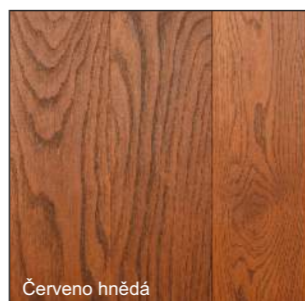

Vyberte si z nabídky továrních nátěrů

Masivní podlahy Weiss jsou vyráběny jak bez povrchové úpravy určené pro dodatečné olejování či lakování nebo s tovární povrchovou úpravou v široké nabídce barevných odstínů. Během výroby podlah je kladen důraz na vysokou kvalitu a ekologii. I z tohoto důvodu jsou pro tovární povrchovou úpravu podlah Weiss používány vysoce kvalitní přírodní tvrdé voskové oleje od německého výrobce Saicos.

Společnost Saicos patří k předním světovým výrobcům nátěrů na dřevo na bázi přírodních olejů a vosků. Nátěry jsou trvale spojeny se dřevem, neloupou se a nepraskají. Jsou prodyšné, regulují vlhkost díky nasáknutí olejů hluboko pod povrch dřeva, je zaručena extrémní odolnost a dlouhá životnost.

Pokud jste si nevybrali z továrních nátěrů podlah Weiss, nabízíme mořidla, tvrdé voskové oleje a laky značky Saicos pro ruční aplikaci v dalších více než 30 odstínech.

Pearl