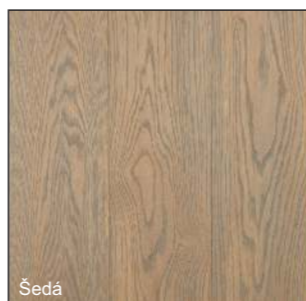

Pokud jste si nevybrali z továrních nátěrů podlah Weiss, nabízíme mořidla, tvrdé voskové oleje a laky značky Saicos pro ruční aplikaci v dalších více než 30 odstínech.

Přírodní

Bělený

Strukturované bílá

Pearl