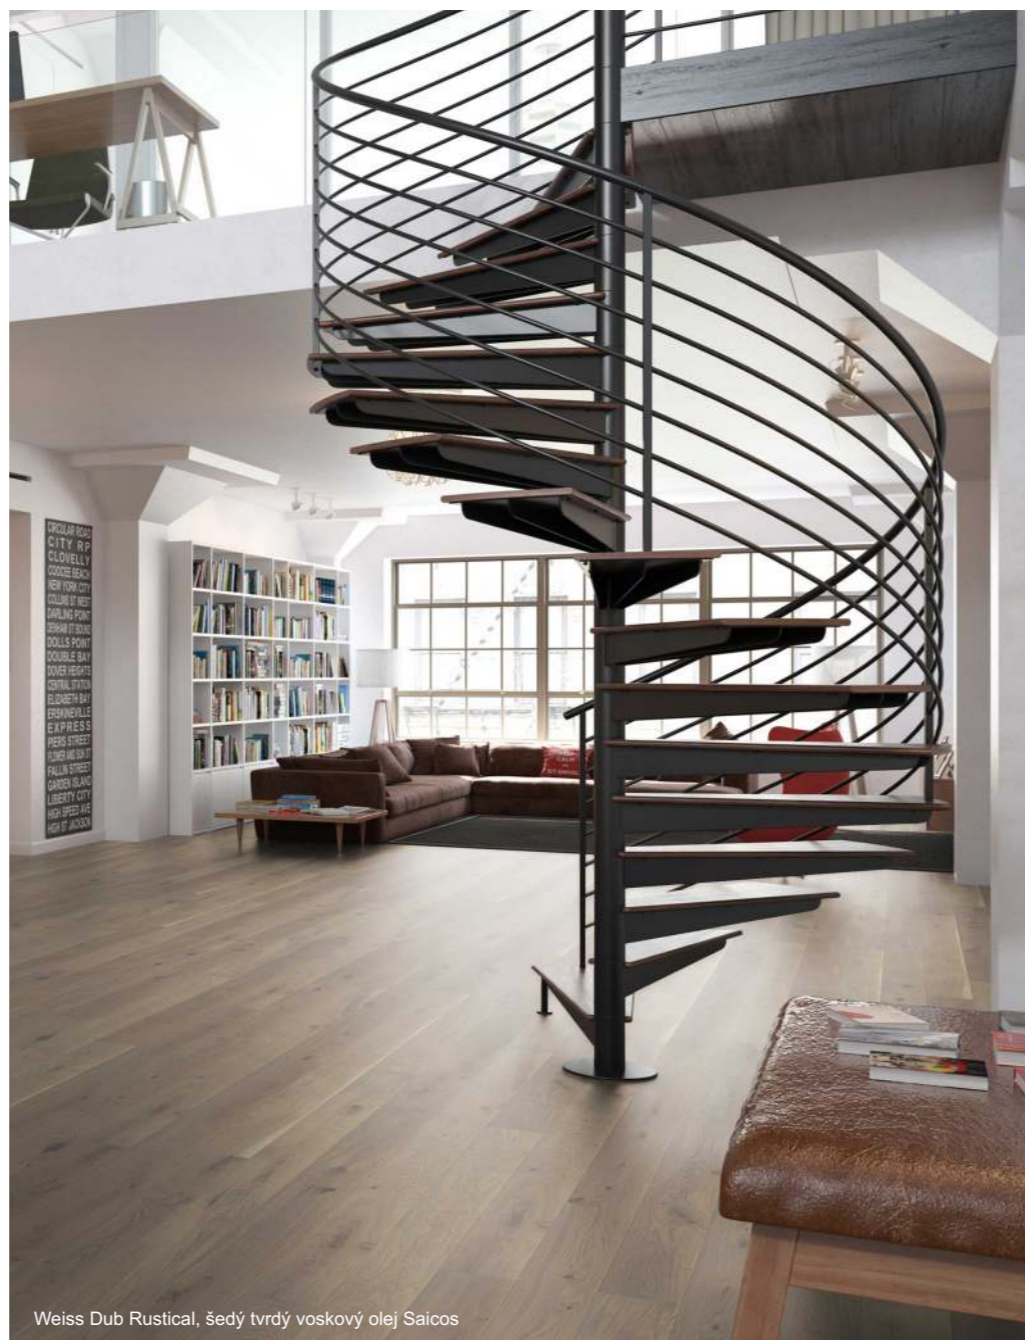

Weiss Dub Rustical, šedý tvrdý voskový olej Saicos