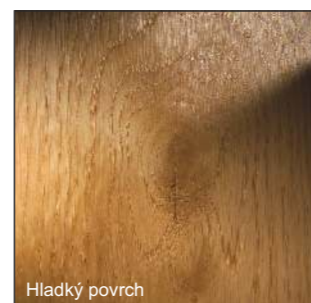

Individuální povrchy podlah Weiss

Masivní podlahy Weiss jsou vyráběny výhradně v dlouhých formátech 1473 a 1973 mm v široké nabídce barevných továrních povrchových úprav, které naleznete na další straně tohoto katalogu. Povrch podlah Weiss může být vyroben v celé řadě dekorativních stylů. Kromě klasických hladkých a kartáčovaných povrchů, je možné zvolit i netradičních stylů zdobení s ručním či strojovým opracováním. Vybrat tak lze povrchy s dekorativními hřeby, hrubě sekaným povrchem, který je často používán jako designový prvek u dřevěného obložení stěn, dále speciální dlátované povrchy Reflex, povrchy s katrovaným efektem stop po pásové pile, strojovým efektem poškození hmyzem a celé další řadě stylů, se kterými dosáhnete individuálního vzhledu vaší podlahy.